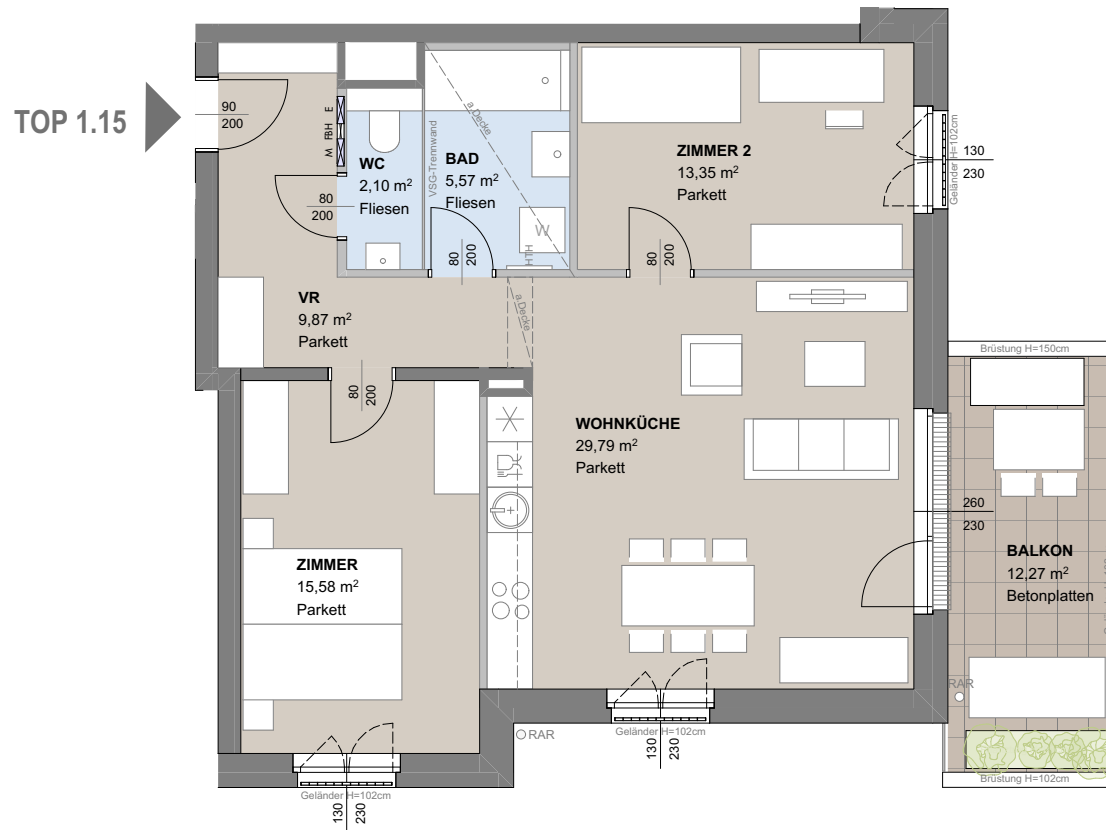

SCHLOSS *Wiese*

ZUHAUSE
IM TULLNERFELD

Wienerwaldstraße 11, 3411 Judenau

www.schlosswiese-judenau.at

TOP 1.15

Haus 1, 2.OG

TOP 1.15	2.OG
WOHNKÜCHE	29,79 m ²
ZIMMER	15,58 m ²
ZIMMER 2	13,35 m ²
BAD	5,57 m ²
WC	2,10 m ²
VR	9,87 m ²
WNF	76,26 m²
BALKON	12,27 m ²
ER 1.15	2,52 m ²

LEGENDE

VR	Vorraum	ER	Einlagerungsraum	SW	Schmutzwasser	HTH	Handtuchheizkörper	E	Elektroverteiler
AR	Abstellraum	PH	Parapethöhe	RAR	Regenrohr	BA	Bodenablauf	FBH	Fussbodenheizungsverteiler
SR	Schrankraum	RH	Raumhöhe	RSK	Regensinkkasten	W	Waschmaschine	WNF	Wohnutzfläche
WOKÜ	Wohnküche	RW	Regenwasser	VSG	Verbund sicherheitsglas	M	Medienverteiler	a.D	abgehängte Decke

Stand: Revision 0 / Juni 2023

0 1 2 3 4 5m

M: 1:100 (A4)

2. Obergeschoss