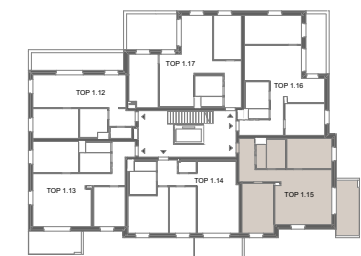

SCHLOSS *Wiese*

ZUHAUSE
IM TULLNERFELD

Wienerwaldstraße 11, 3411 Judenau

www.schlosswiese-judenau.at

TOP 1.15

Haus 1, 2.OG

TOP 1.15	2.OG
WOHNKÜCHE	29,79 m ²
ZIMMER	15,58 m ²
ZIMMER 2	13,35 m ²
BAD	5,57 m ²
WC	2,10 m ²
VR	9,87 m ²
WNF	76,26 m²
BALKON	12,27 m ²
ER 1.15	2,52 m ²

LEGENDE

VR	Vorraum	ER	Einlagerungsraum	SW	Schmutzwasser	HTH	Handtuchheizkörper	E	Elektroverteiler
AR	Abstellraum	PH	Parapethöhe	RAR	Regenrohr	BA	Bodenablauf	FBH	Fussbodenheizungsverteiler
SR	Schrankraum	RH	Raumhöhe	RSK	Regensinkkasten	W	Waschmaschine	WNF	Wohnutzfläche
WOKÜ	Wohnküche	RW	Regenwasser	VSG	Verbund sicherheitsglas	M	Medienverteiler	a.D	abgehängte Decke

Stand: Revision 0 / Juni 2023

0 1 2 3 4 5m

M: 1:100 (A4)

2. Obergeschoss