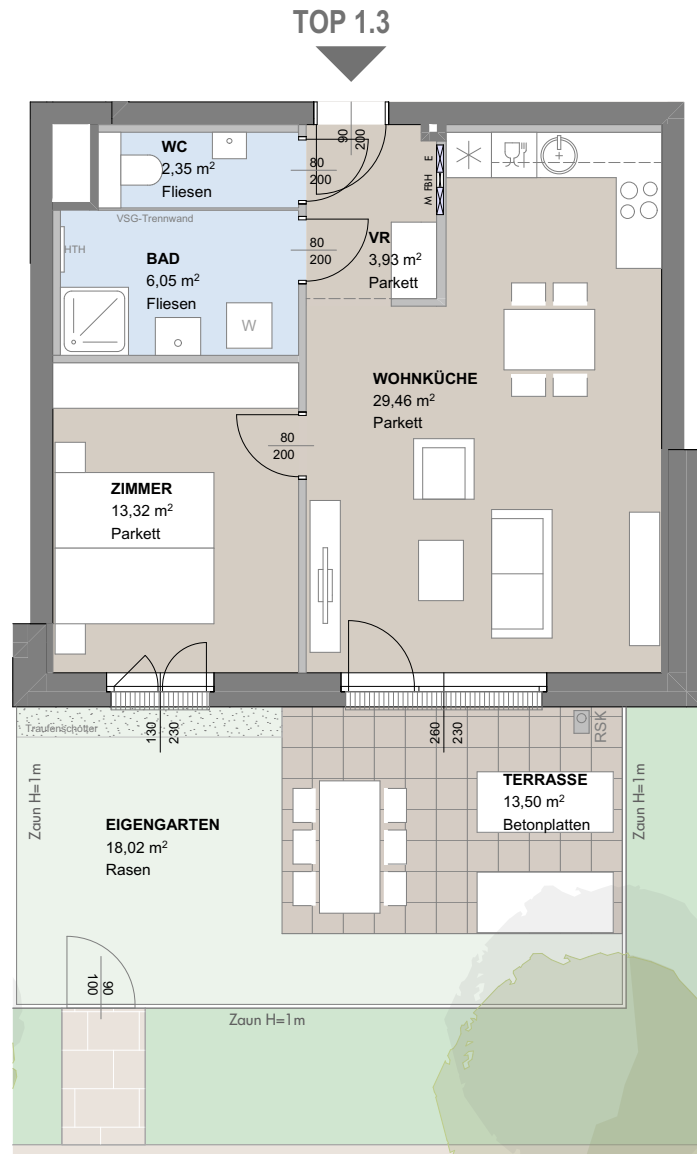

SCHLOSS *Wiese*

ZUHAUSE
IM TULLNERFELD

Wienerwaldstraße 11, 3411 Judenau

www.schlosswiese-judenau.at

TOP 1.3

Haus 1, EG

TOP 1.3	EG
WOHNKÜCHE	29,46 m ²
ZIMMER	13,32 m ²
BAD	6,05 m ²
WC	2,35 m ²
VR	3,93 m ²
WNF	55,11 m²
TERRASSE	13,50 m ²
EIGENGARTEN	18,02 m ²
ER 1.3	2,32 m ²

LEGENDE

VR	Vorraum	ER	Einlagerungsraum	SW	Schmutzwasser	HTH	Handtuchheizkörper	E	Elektroverteiler
AR	Abstellraum	PH	Parapethöhe	RAR	Regenrohr	BA	Bodenablauf	FBH	Fussbodenheizungsverteiler
SR	Schrankraum	RH	Raumhöhe	RSK	Regensinkkasten	W	Waschmaschine	WNF	Wohnnutzfläche
WOKÜ	Wohnküche	RW	Regenwasser	VSG	Verbundsicherheitsglas	M	Medienverteiler	a.D	abgehängte Decke

Stand: Revision 0 / Juni 2023

0 1 2 3 4 5m

M: 1:100 (A4)