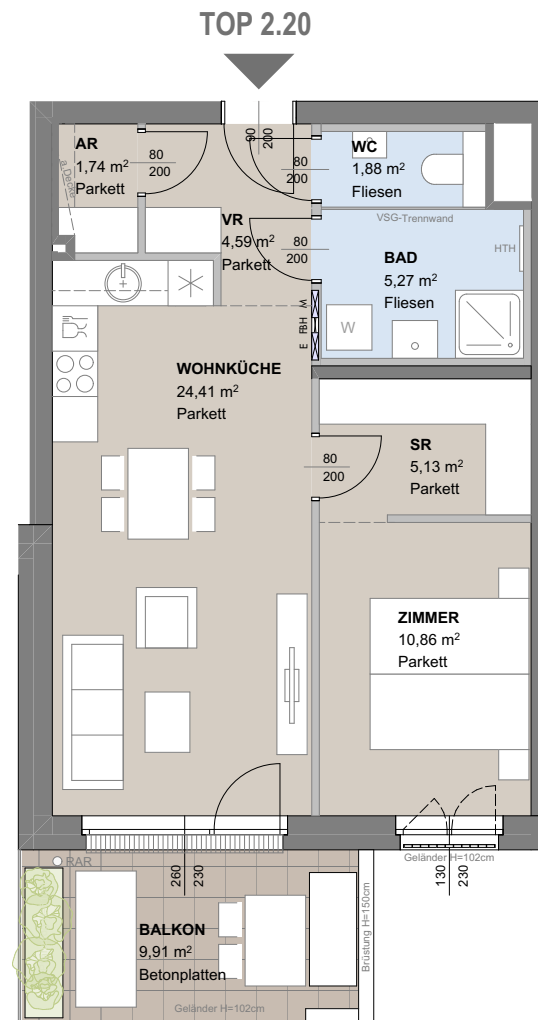

SCHLOSS *Wiese*

ZUHAUSE
IM TULLNERFELD

Wienerwaldstraße 11, 3411 Judenau

www.schlosswiese-judenau.at

TOP 2.20

Haus 2, 2.OG

TOP 2.20	2.OG
WOHNKÜCHE	24,41 m ²
ZIMMER	10,86 m ²
BAD	5,27 m ²
WC	1,88 m ²
AR	1,74 m ²
SR	5,13 m ²
VR	4,59 m ²
WNF	53,88 m²
BALKON	9,91 m ²
ER 2.20	2,49 m ²

LEGENDE

VR	Vorraum	ER	Einlagerungsraum	SW	Schmutzwasser	HTH	Handtuchheizkörper	E	Elektroverteiler
AR	Abstellraum	PH	Parapethöhe	RAR	Regenrohr	BA	Bodenablauf	FBH	Fussbodenheizungsverteiler
SR	Schrankraum	RH	Raumhöhe	RSK	Regensinkkasten	W	Waschmaschine	WNF	Wohnnutzfläche
WOKÜ	Wohnküche	RW	Regenwasser	VSG	Verbund sicherheitsglas	M	Medienverteiler	a.D	abgehängte Decke

Stand: Revision 0 / Juni 2023

M: 1:100 (A4)

2.Obergeschoss