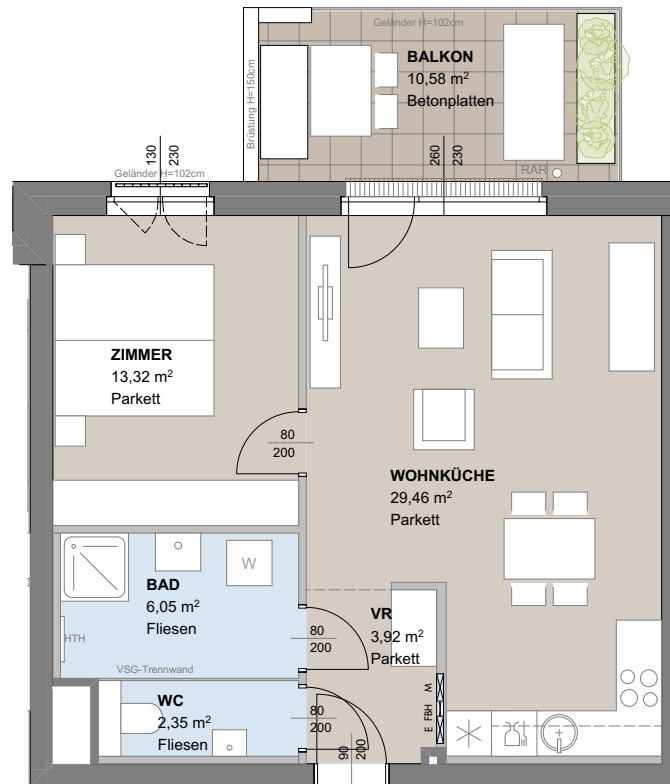

SCHLOSS *Wiese*

ZUHAUSE
IM TULLNERFELD

Wienerwaldstraße 11, 3411 Judenau

www.schlosswiese-judenau.at

TOP 2.24

Haus 2, DG

TOP 2.24	DG
WOHNKÜCHE	29,46 m ²
ZIMMER	13,32 m ²
BAD	6,05 m ²
WC	2,35 m ²
VR	3,92 m ²
WNF	55,10 m²
BALKON	10,58 m ²
ER 2.24	3,30 m ²

TOP 2.24

LEGENDE

VR	Vorraum	ER	Einlagerungsraum	SW	Schmutzwasser	HTH	Handtuchheizkörper	E	Elektroverteiler
AR	Abstellraum	PH	Parapethöhe	RAR	Regenrohr	BA	Bodenablauf	FBH	Fussbodenheizungsverteiler
SR	Schrankraum	RH	Raumhöhe	RSK	Regensinkkasten	W	Waschmaschine	WNF	Wohnnutzfläche
WOKÜ	Wohnküche	RW	Regenwasser	VSG	Verbund sicherheitsglas	M	Medienverteiler	a.D	abgehängte Decke

Stand: Revision 0 / Juni 2023

0 1 2 3 4 5m

M: 1:100 (A4)

Dachgeschoss