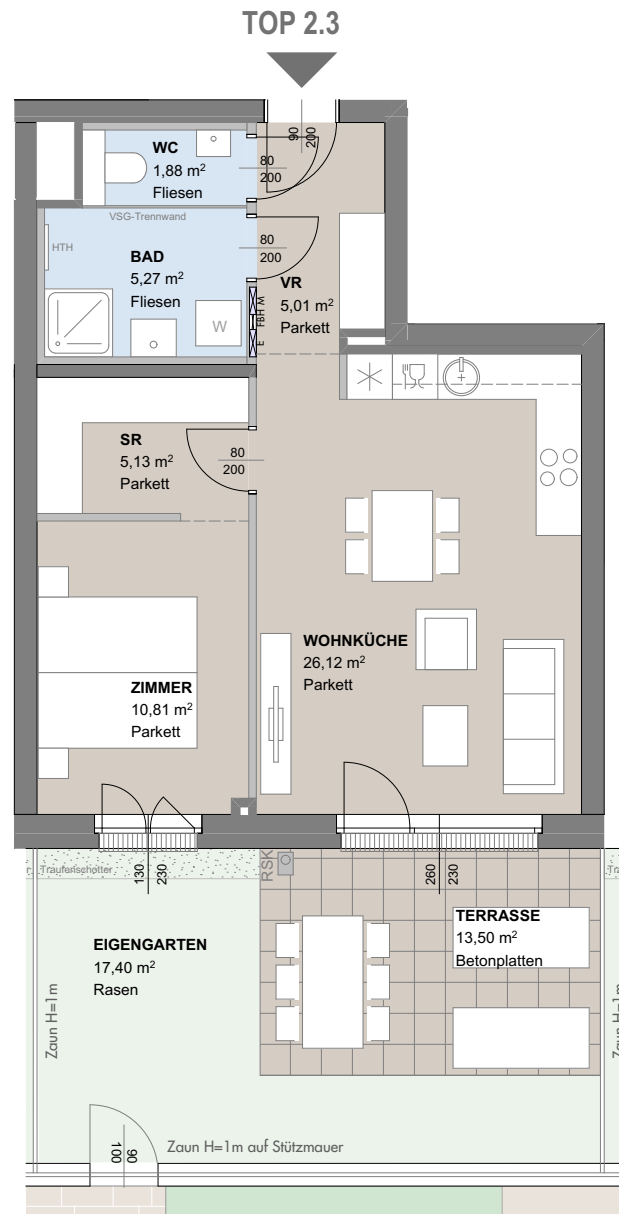

# SCHLOSS *Wiese*

ZUHAUSE  
IM TULLNERFELD

Wienerwaldstraße 11, 3411 Judenau

[www.schlosswiese-judenau.at](http://www.schlosswiese-judenau.at)

## TOP 2.3

Haus 2, EG

TOP 2.3	EG
WOHNKÜCHE	26,12 m <sup>2</sup>
ZIMMER	10,81 m <sup>2</sup>
BAD	5,27 m <sup>2</sup>
WC	1,88 m <sup>2</sup>
SR	5,13 m <sup>2</sup>
VR	5,01 m <sup>2</sup>
<b>WNF</b>	<b>54,22 m<sup>2</sup></b>
TERRASSE	13,50 m <sup>2</sup>
EIGENGARTEN	17,40 m <sup>2</sup>
ER 2.3	2,69 m <sup>2</sup>

### LEGENDE

VR	Vorraum	ER	Einlagerungsraum	SW	Schmutzwasser	HTH	Handtuchheizkörper	E	Elektroverteiler
AR	Abstellraum	PH	Parapethöhe	RAR	Regenrohr	BA	Bodenablauf	FBH	Fussbodenheizungsverteiler
SR	Schrankraum	RH	Raumhöhe	RSK	Regensinkkasten	W	Waschmaschine	WNF	Wohnnutzfläche
WOKÜ	Wohnküche	RW	Regenwasser	VSG	Verbundsicherheitsglas	M	Medienverteiler	a.D	abgehängte Decke