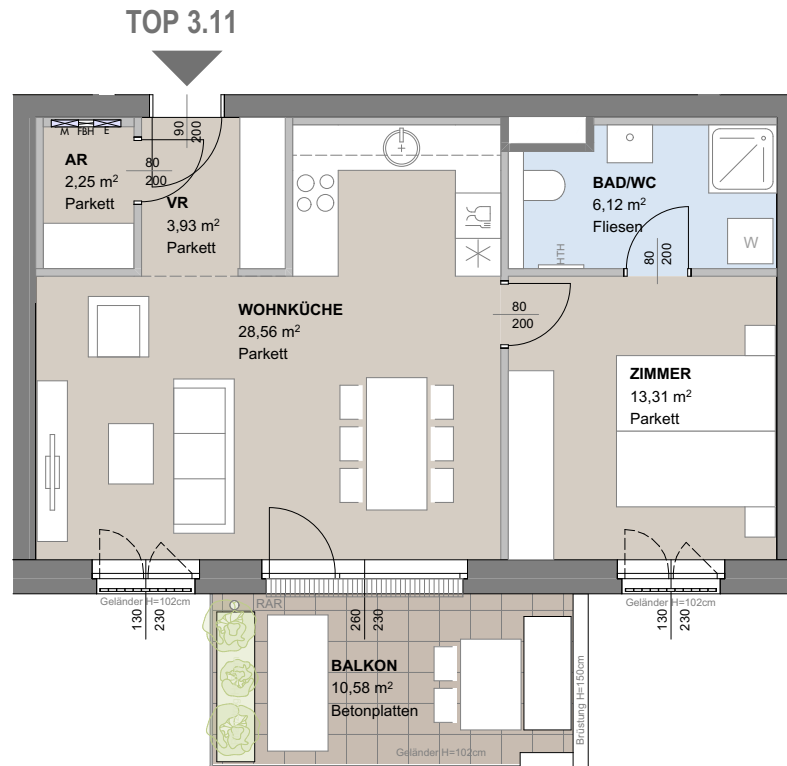

# SCHLOSS *Wiese*

ZUHAUSE  
IM TULLNERFELD

Wienerwaldstraße 11, 3411 Judenau

[www.schlosswiese-judenau.at](http://www.schlosswiese-judenau.at)

## TOP 3.11

Haus 3, 1.OG

TOP 3.11	1.OG
WOHNKÜCHE	28,56 m <sup>2</sup>
ZIMMER	13,31 m <sup>2</sup>
BAD/WC	6,12 m <sup>2</sup>
AR	2,25 m <sup>2</sup>
VR	3,93 m <sup>2</sup>
<b>WNF</b>	<b>54,17 m<sup>2</sup></b>
BALKON	10,58 m <sup>2</sup>
ER 3.11	2,57 m <sup>2</sup>

### LEGENDE

VR	Vorraum	ER	Einlagerungsraum	SW	Schmutzwasser	HTH	Handtuchheizkörper	E	Elektroverteiler
AR	Abstellraum	PH	Parapethöhe	RAR	Regenrohr	BA	Bodenablauf	FBH	Fussbodenheizungsverteiler
SR	Schrankraum	RH	Raumhöhe	RSK	Regensinkkasten	WNF	Wohnnutzfläche	a.D	abgehängte Decke
WOKÜ	Wohnküche	RW	Regenwasser	VSG	Verbund sicherheitsglas	M	Medienverteiler		

Stand: Revision 0 / Juni 2023

0 1 2 3 4 5m

M: 1:100 (A4)

1. Obergeschoss