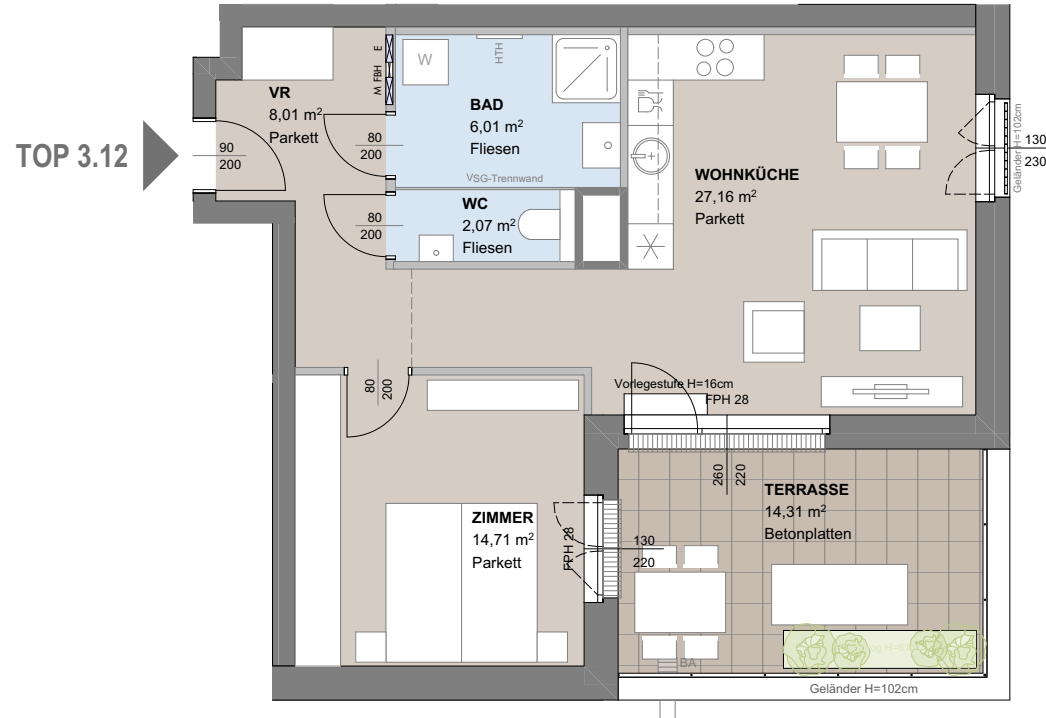

SCHLOSS *Wiese*

ZUHAUSE
IM TULLNERFELD

Wienerwaldstraße 11, 3411 Judenau

www.schlosswiese-judenau.at

TOP 3.12

Haus 3, DG

TOP 3.12	DG
WOHNKÜCHE	27,16 m ²
ZIMMER	14,71 m ²
BAD	6,01 m ²
WC	2,07 m ²
VR	8,01 m ²
WNF	57,96 m²
TERRASSE	14,31 m ²
ER 3.12	2,56 m ²

LEGENDE

VR	Vorraum	ER	Einlagerungsraum	SW	Schmutzwasser	HTH	Handtuchheizkörper	E	Elektroverteiler
AR	Abstellraum	PH	Parapethöhe	RAR	Regenrohr	BA	Bodenablauf	FBH	Fussbodenheizungsverteiler
SR	Schrankraum	RH	Raumhöhe	RSK	Regensinkkasten	W	Waschmaschine	WNF	Wohnnutzfläche
WOKÜ	Wohnküche	RW	Regenwasser	VSG	Verbundversicherheitsglas	M	Medienverteiler	a.D	abgehängte Decke

Stand: Revision 0 / Juni 2023

0 1 2 3 4 5m

M: 1:100 (A4)