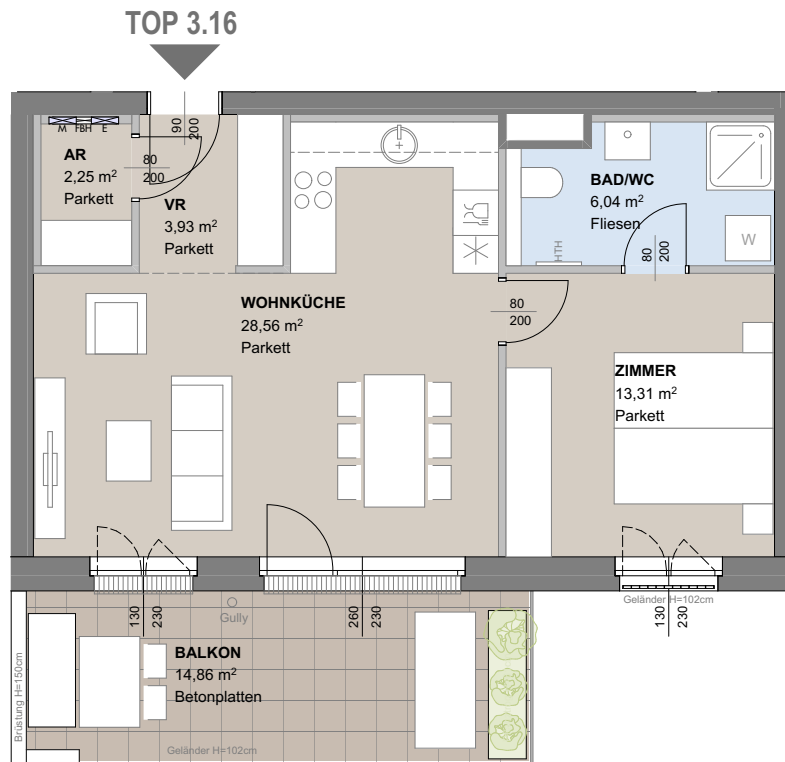

SCHLOSS *Wiese*

ZUHAUSE
IM TULLNERFELD

Wienerwaldstraße 11, 3411 Judenau

www.schlosswiese-judenau.at

TOP 3.16

Haus 3, DG

TOP 3.16	DG
WOHNKÜCHE	28,56 m ²
ZIMMER	13,31 m ²
BAD/WC	6,04 m ²
AR	2,25 m ²
VR	3,93 m ²
WNF	54,09 m²
BALKON	14,86 m ²
ER 3.16	2,56 m ²

LEGENDE

VR	Vorraum	ER	Einlagerungsraum	SW	Schmutzwasser	HTH	Handtuchheizkörper	E	Elektroverteiler
AR	Abstellraum	PH	Parapethöhe	RAR	Regenrohr	BA	Bodenablauf	FBH	Fussbodenheizungsverteiler
SR	Schrankraum	RH	Raumhöhe	RSK	Regensinkkasten	W	Waschmaschine	WNF	Wohnnutzfläche
WOKÜ	Wohnküche	RW	Regenwasser	VSG	Verbandsicherheitsglas	M	Medienverteiler	a.D	abgehängte Decke

Stand: Revision 0 / Juni 2023

0 1 2 3 4 5m

M: 1:100 (A4)

Dachgeschoss