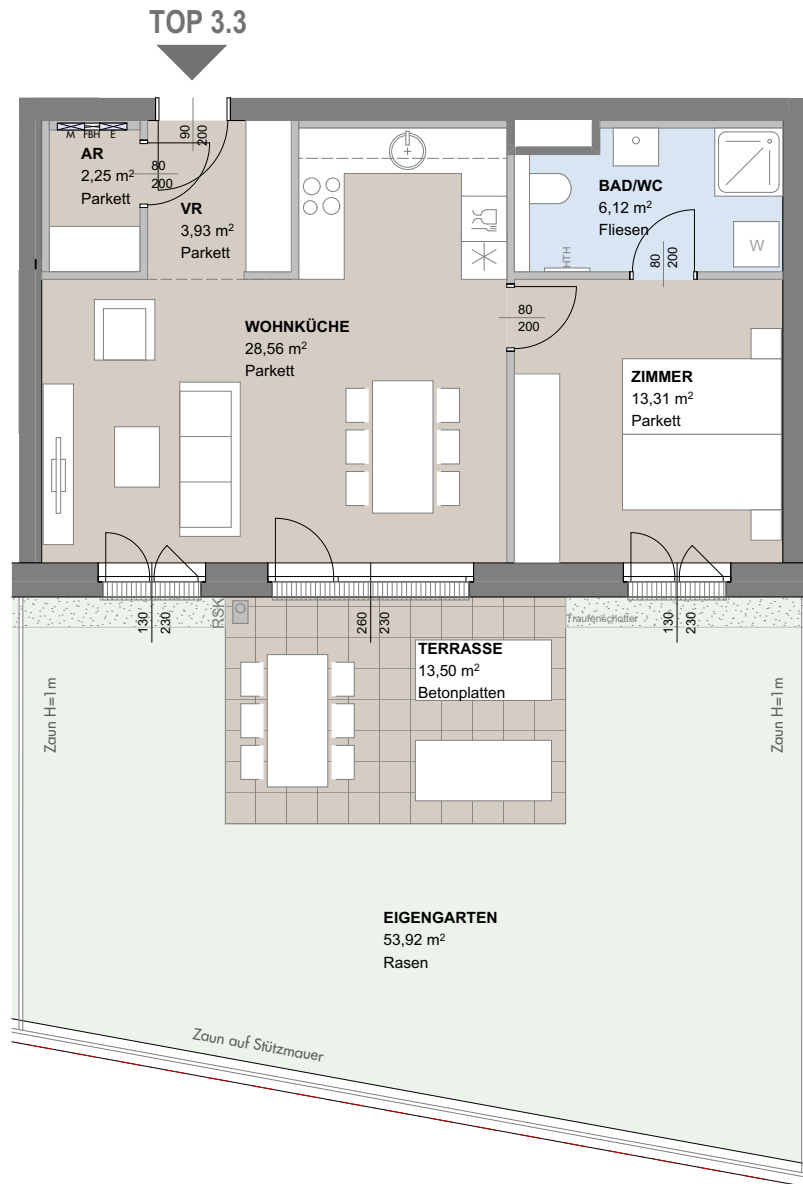

SCHLOSS *Wiese*

ZUHAUSE
IM TULLNERFELD

Wienerwaldstraße 11, 3411 Judenau

www.schlosswiese-judenau.at

TOP 3.3

Haus 3, EG

TOP 3.3	EG
WOHNKÜCHE	28,56 m ²
ZIMMER	13,31 m ²
BAD/WC	6,12 m ²
AR	2,25 m ²
VR	3,93 m ²
WNF	54,17 m²
TERRASSE	13,50 m ²
EIGENGARTEN	53,92 m ²
ER 3.3	2,44 m ²

LEGENDE

VR	Vorraum	ER	Einlagerungsraum	SW	Schmutzwasser	HTH	Handtuchheizkörper	E	Elektroverteiler
AR	Abstellraum	PH	Parapethöhe	RAR	Regenrohr	BA	Bodenablauf	FBH	Fussbodenheizungsverteiler
SR	Schrankraum	RH	Raumhöhe	RSK	Regensinkkasten	W	Waschmaschine	WNF	Wohnnutzfläche
WOKÜ	Wohnküche	RW	Regenwasser	VSG	Verbandsicherheitsglas	M	Medienverteiler	a.D	abgehängte Decke

Stand: Revision 0 / Juni 2023

0 1 2 3 4 5m

M: 1:100 (A4)