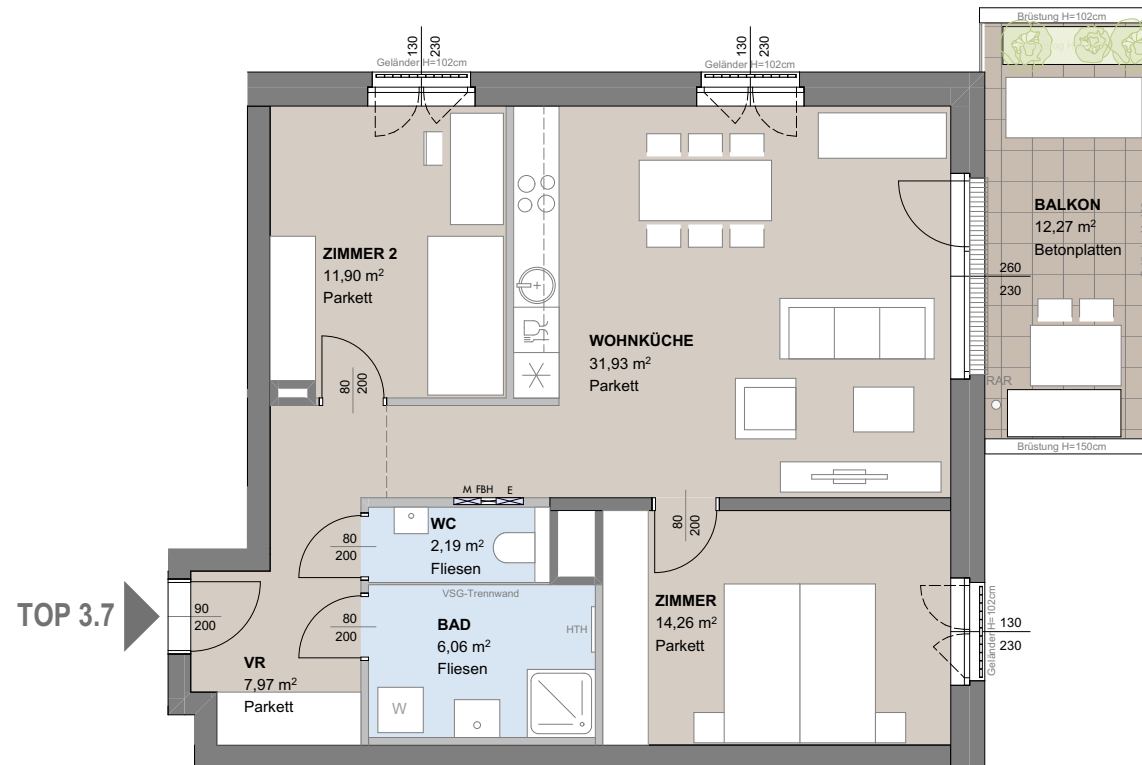

SCHLOSS *Wiese*

ZUHAUSE
IM TULLNERFELD

Wienerwaldstraße 11, 3411 Judenau

www.schlosswiese-judenau.at

TOP 3.7

Haus 3, 1.0G

TOP 3.7	1.0G
WOHNKÜCHE	31,93 m ²
ZIMMER	14,26 m ²
ZIMMER 2	11,90 m ²
BAD	6,06 m ²
WC	2,19 m ²
VR	7,97 m ²
WNF	74,31 m²
BALKON	12,27 m ²
ER 3.7	2,70 m ²

TOP 3.7

LEGENDE

VR	Vorraum	ER	Einlagerungsraum	SW	Schmutzwasser	HTH	Handtuchheizkörper	E	Elektroverteiler
AR	Abstellraum	PH	Parapethöhe	RAR	Regenrohr	BA	Bodenablauf	FBH	Fussbodenheizungsverteiler
SR	Schrankraum	RH	Raumhöhe	RSK	Regensinkkasten	W	Waschmaschine	WNF	Wohnnutzfläche
WOKÜ	Wohnküche	RW	Regenwasser	VSG	Verbund sicherheitsglas	M	Medienverteiler	aD	abgehängte Decke

Stand: Revision 0 / Juni 2023

0 1 2 3 4 5m

M: 1:100 (A4)

1. Obergeschoss