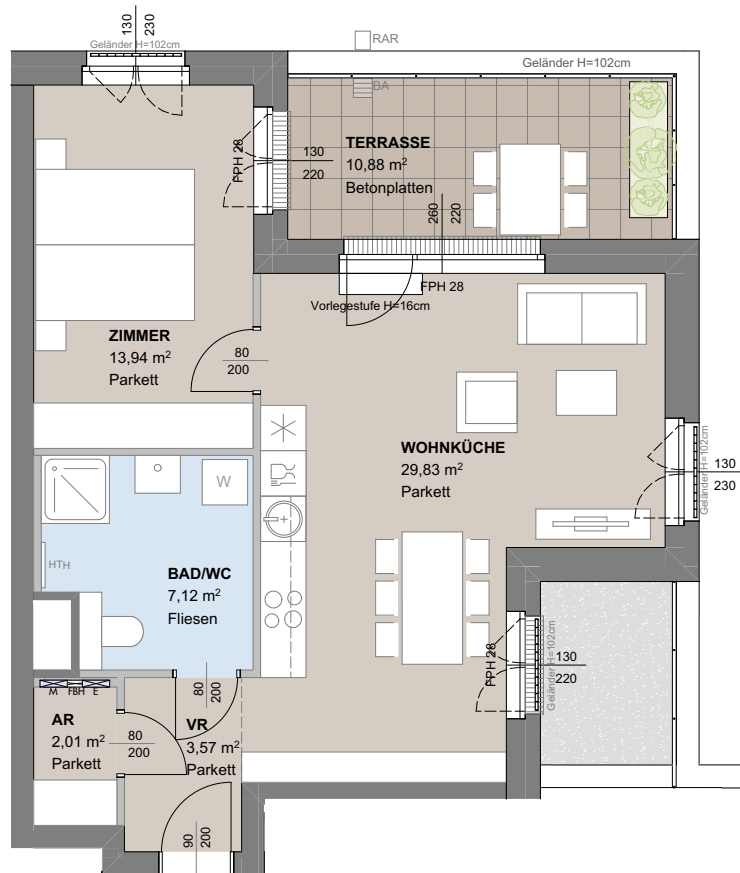

# SCHLOSS *Wiese*

ZUHAUSE  
IM TULLNERFELD

Wienerwaldstraße 11, 3411 Judenau

[www.schlosswiese-judenau.at](http://www.schlosswiese-judenau.at)

## TOP 4.26

Haus 4, DG

TOP 4.26	DG
WOHNKÜCHE	29,83 m <sup>2</sup>
ZIMMER	13,94 m <sup>2</sup>
BAD/WC	7,12 m <sup>2</sup>
AR	2,01 m <sup>2</sup>
VR	3,57 m <sup>2</sup>
<b>WNF</b>	<b>56,47 m<sup>2</sup></b>
TERRASSE	10,88 m <sup>2</sup>
ER 4.26	3,01 m <sup>2</sup>

### LEGENDE

VR	Vorraum	ER	Einlagerungsraum	SW	Schmutzwasser	HTH	Handtuchheizkörper	E	Elektroverteiler
AR	Abstellraum	PH	Parapethöhe	RAR	Regenrohr	BA	Bodenablauf	FBH	Fussbodenheizungsverteiler
SR	Schrankraum	RH	Raumhöhe	RSK	Regensinkkasten	W	Waschmaschine	WNF	Wohnnutzfläche
WOKÜ	Wohnküche	RW	Regenwasser	VSG	Verbund sicherheitsglas	M	Medienverteiler	a.D	abgehängte Decke

Stand: Revision 0 / Juni 2023

0 1 2 3 4 5m

M: 1:100 (A4)

Dachgeschoss