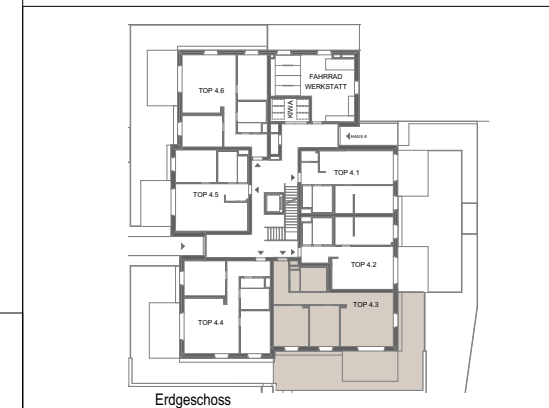

SCHLOSS *Wiese*

ZUHAUSE
IM TULLNERFELD

Wienerwaldstraße 11, 3411 Judenau

www.schlosswiese-judenau.at

TOP 4.3

Haus 4, EG

TOP 4.3	EG
WOHNKÜCHE	31,73 m ²
ZIMMER	14,06 m ²
ZIMMER 2	12,00 m ²
BAD	6,36 m ²
WC	1,85 m ²
VR	8,99 m ²
WNF	74,99 m²
TERRASSE	16,50 m ²
EIGENGARTEN	56,12 m ²
ER 4.3	3,06 m ²

LEGENDE

VR	Vorraum	ER	Einlagerungsraum	SW	Schmutzwasser	HTH	Handtuchheizkörper	E	Elektroverteiler
AR	Abstellraum	PH	Parapethöhe	RAR	Regenrohr	BA	Bodenablauf	FBH	Fussbodenheizungsverteiler
SR	Schrankraum	RH	Raumhöhe	RSK	Regensinkkasten	W	Waschmaschine	WNF	Wohnnutzfläche
WOKÜ	Wohnküche	RW	Regenwasser	VSG	Verbund sicherheitsglas	M	Medienverteiler	a.D	abgehängte Decke