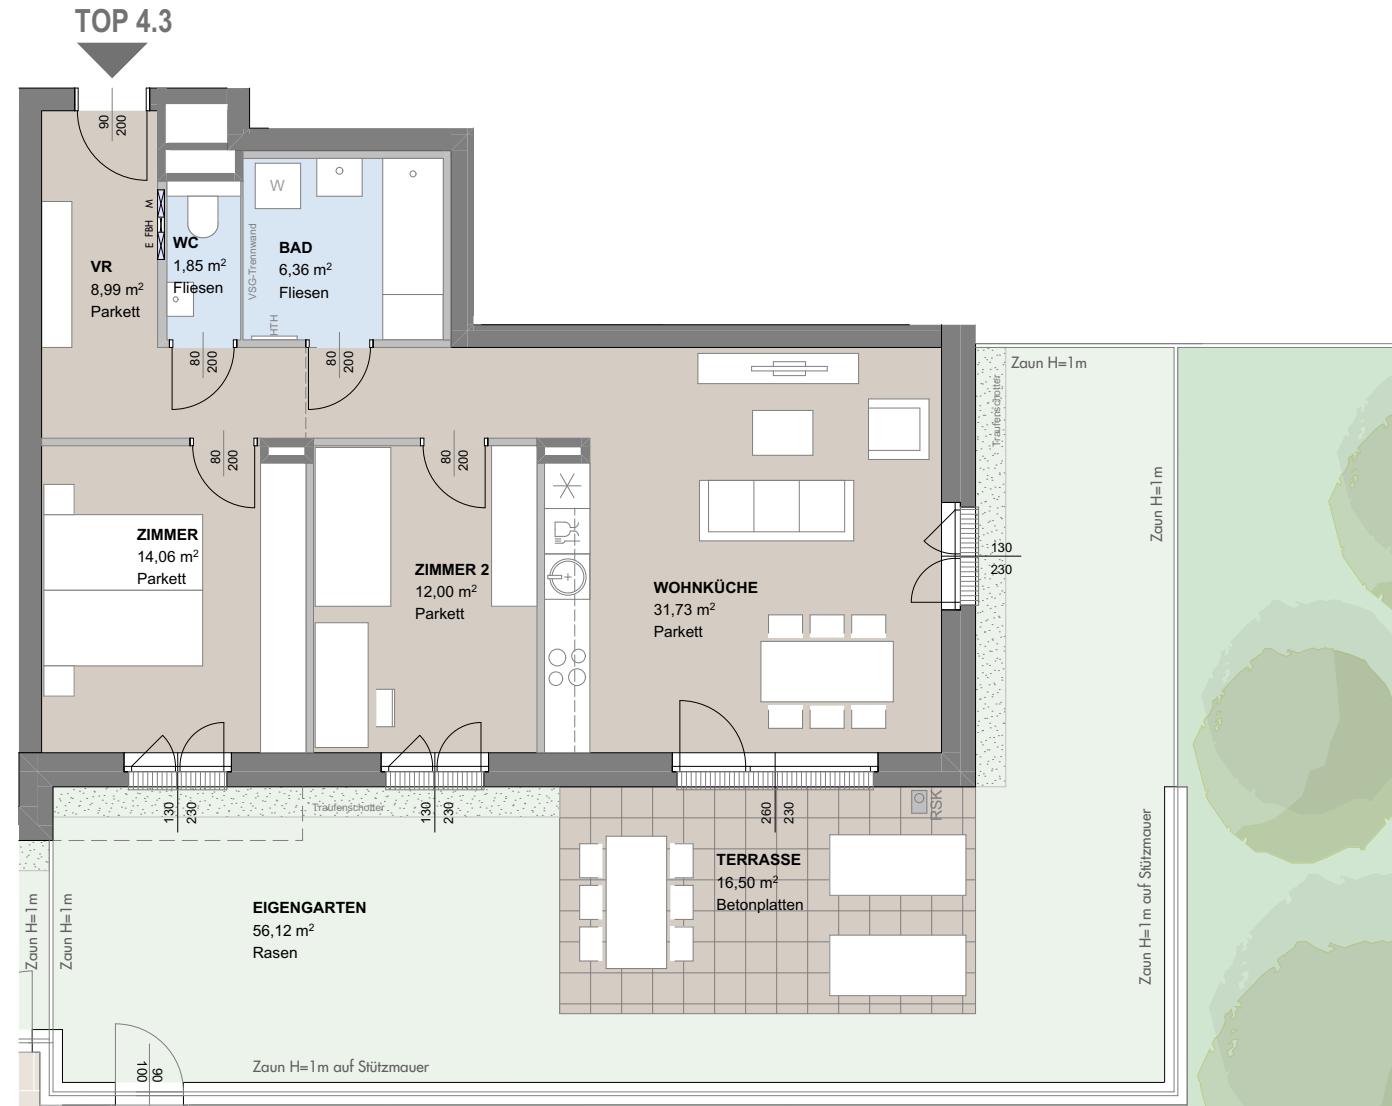

SCHLOSS *Wiese*

ZUHAUSE
IM TULLNERFELD

Wienerwaldstraße 11, 3411 Judenau

www.schlosswiese-judenau.at

TOP 4.3

Haus 4, EG

TOP 4.3	EG
WOHNKÜCHE	31,73 m ²
ZIMMER	14,06 m ²
ZIMMER 2	12,00 m ²
BAD	6,36 m ²
WC	1,85 m ²
VR	8,99 m ²
WNF	74,99 m²
TERRASSE	16,50 m ²
EIGENGARTEN	56,12 m ²
ER 4.3	3,06 m ²

LEGENDE

VR	Vorraum	ER	Einlagerungsraum	SW	Schmutzwasser	HTH	Handtuchheizkörper	E	Elektroverteiler
AR	Abstellraum	PH	Parapethöhe	RAR	Regenrohr	BA	Bodenablauf	FBH	Fussbodenheizungsverteiler
SR	Schrankraum	RH	Raumhöhe	RSK	Regensinkkasten	W	Waschmaschine	WNF	Wohnnutzfläche
WOKÜ	Wohnküche	RW	Regenwasser	VSG	Verbund sicherheitsglas	M	Medienverteiler	a.D	abgehängte Decke

Stand: Revision 0 / Juni 2023

0 1 2 3 4 5m

M: 1:100 (A4)